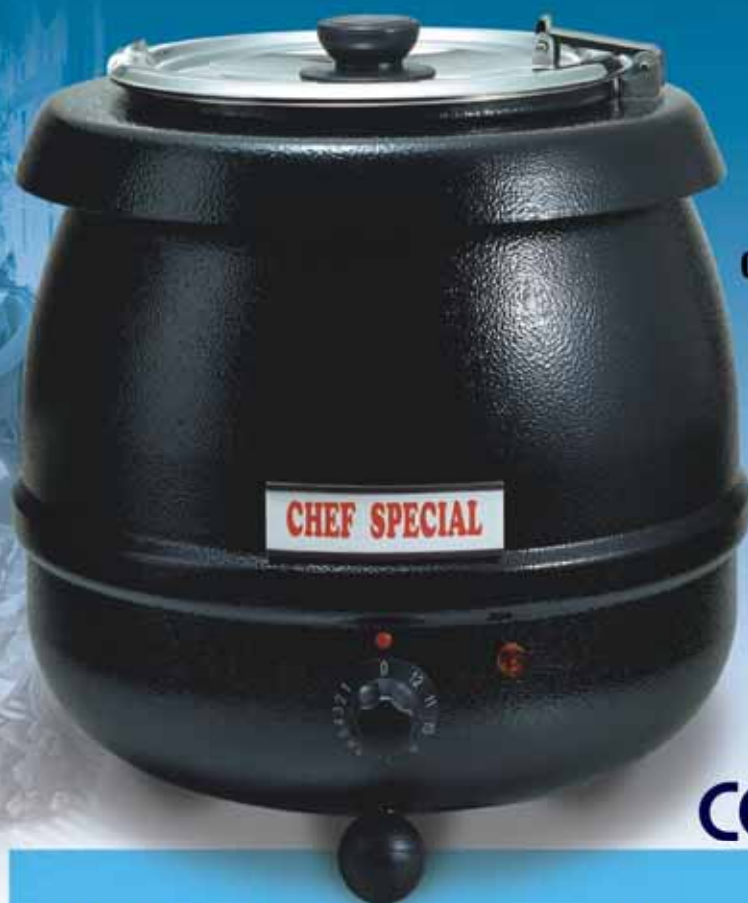

Caters Wizard

Suppenkessel
Soepketel
Soupkettle
Chauffe soupe

NSF-4

CE

NSF-4

CE

Web Site: <http://www.eyc.com.tw>