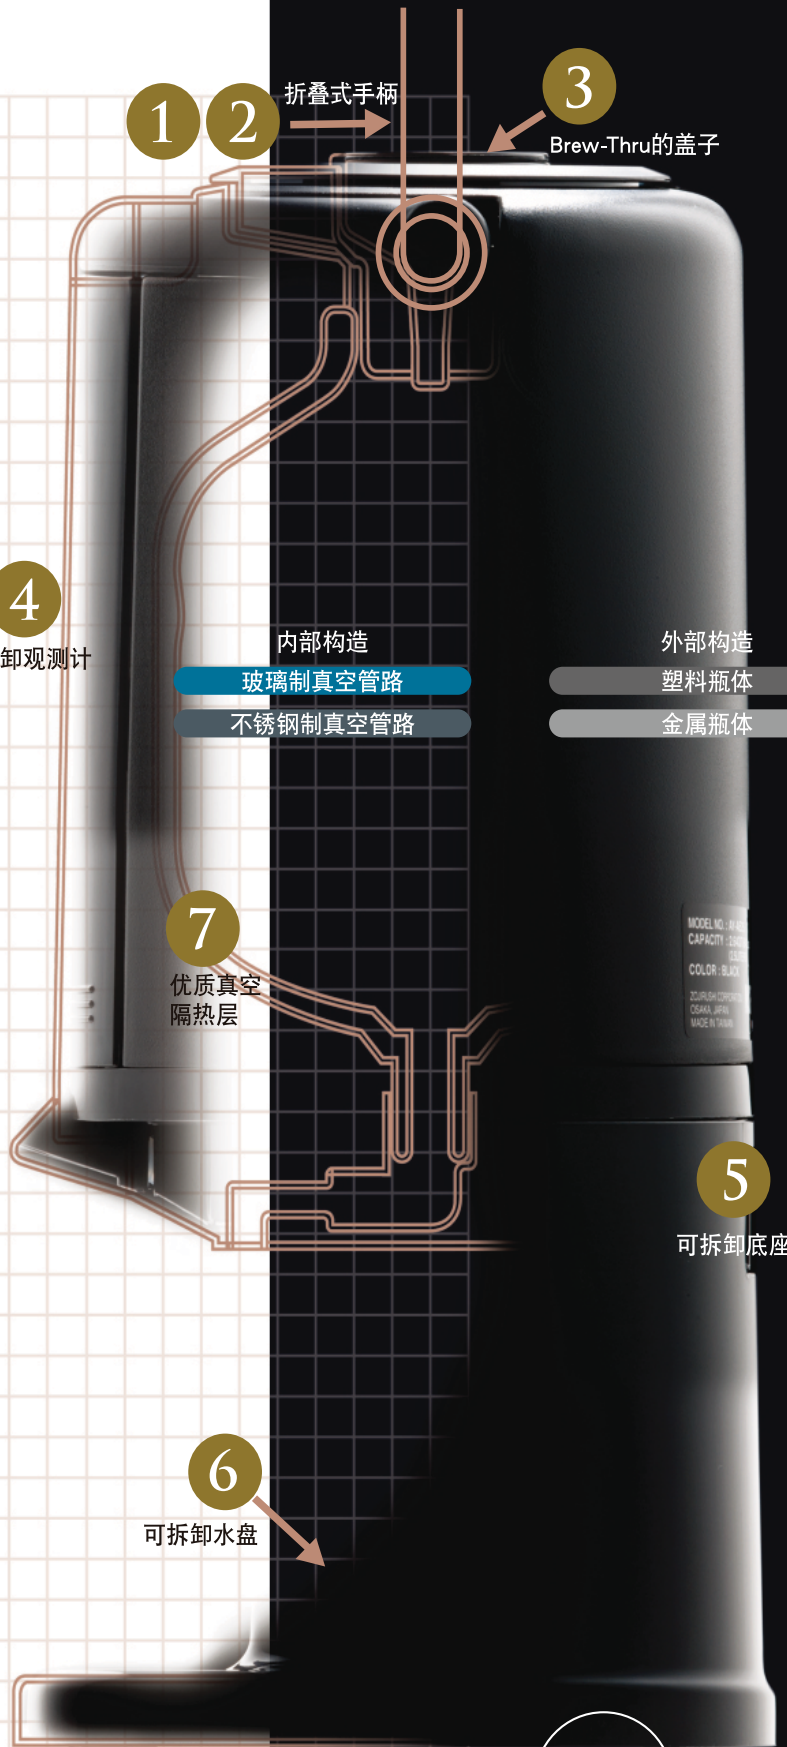

5 触摸式可拆卸底座，  
让便捷更上一层楼  
(拆卸开关在底座背部)

6 可拆卸的水盘，  
让清洗快捷方便

7 优质的真空隔热层，  
能进行最大限度的保温。

1

2

折叠式手柄

3

Brew-Thru的盖子

4

可拆卸观测计

7

优质真空  
隔热层

6

可拆卸水盘

5

可拆卸底座

无需等待随时即饮咖啡体验

内部构造

玻璃制真空管路

不锈钢制真空管路

外部构造

塑料瓶体

金属瓶体

技术源自内在

TECHNOLOGY FLOWS FROM WITHIN.