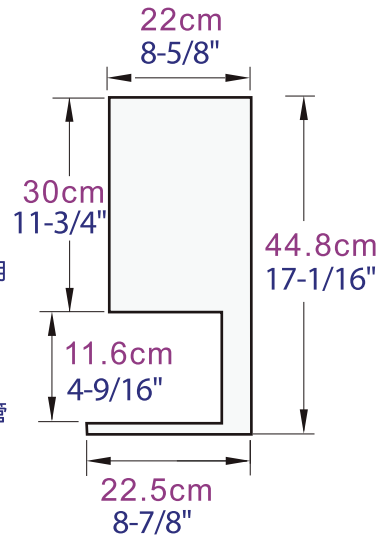

## 玻璃内胆

- 耐壓抗沖擊桶身，防撞、耐腐蝕
- 桶身亦可單獨使用

容量：84 oz. / 2.5 liters

尺寸：公分/英吋

AY-AE25

AY-AE25N

- 快拆式可分離底座
- 耐沖擊機身，防撞、抗腐蝕
- 收納式把手，提取方便
- 分離式置杯接水盤
- 分離式底座設計
- 強化工程塑膠材質，堅固耐用
- 上蓋附有集水漏斗及過濾網可分離、易清洗
- 透明刻度水位視窗
- 按壓式出水設計
- 內附專用清洗刷及備用水位管